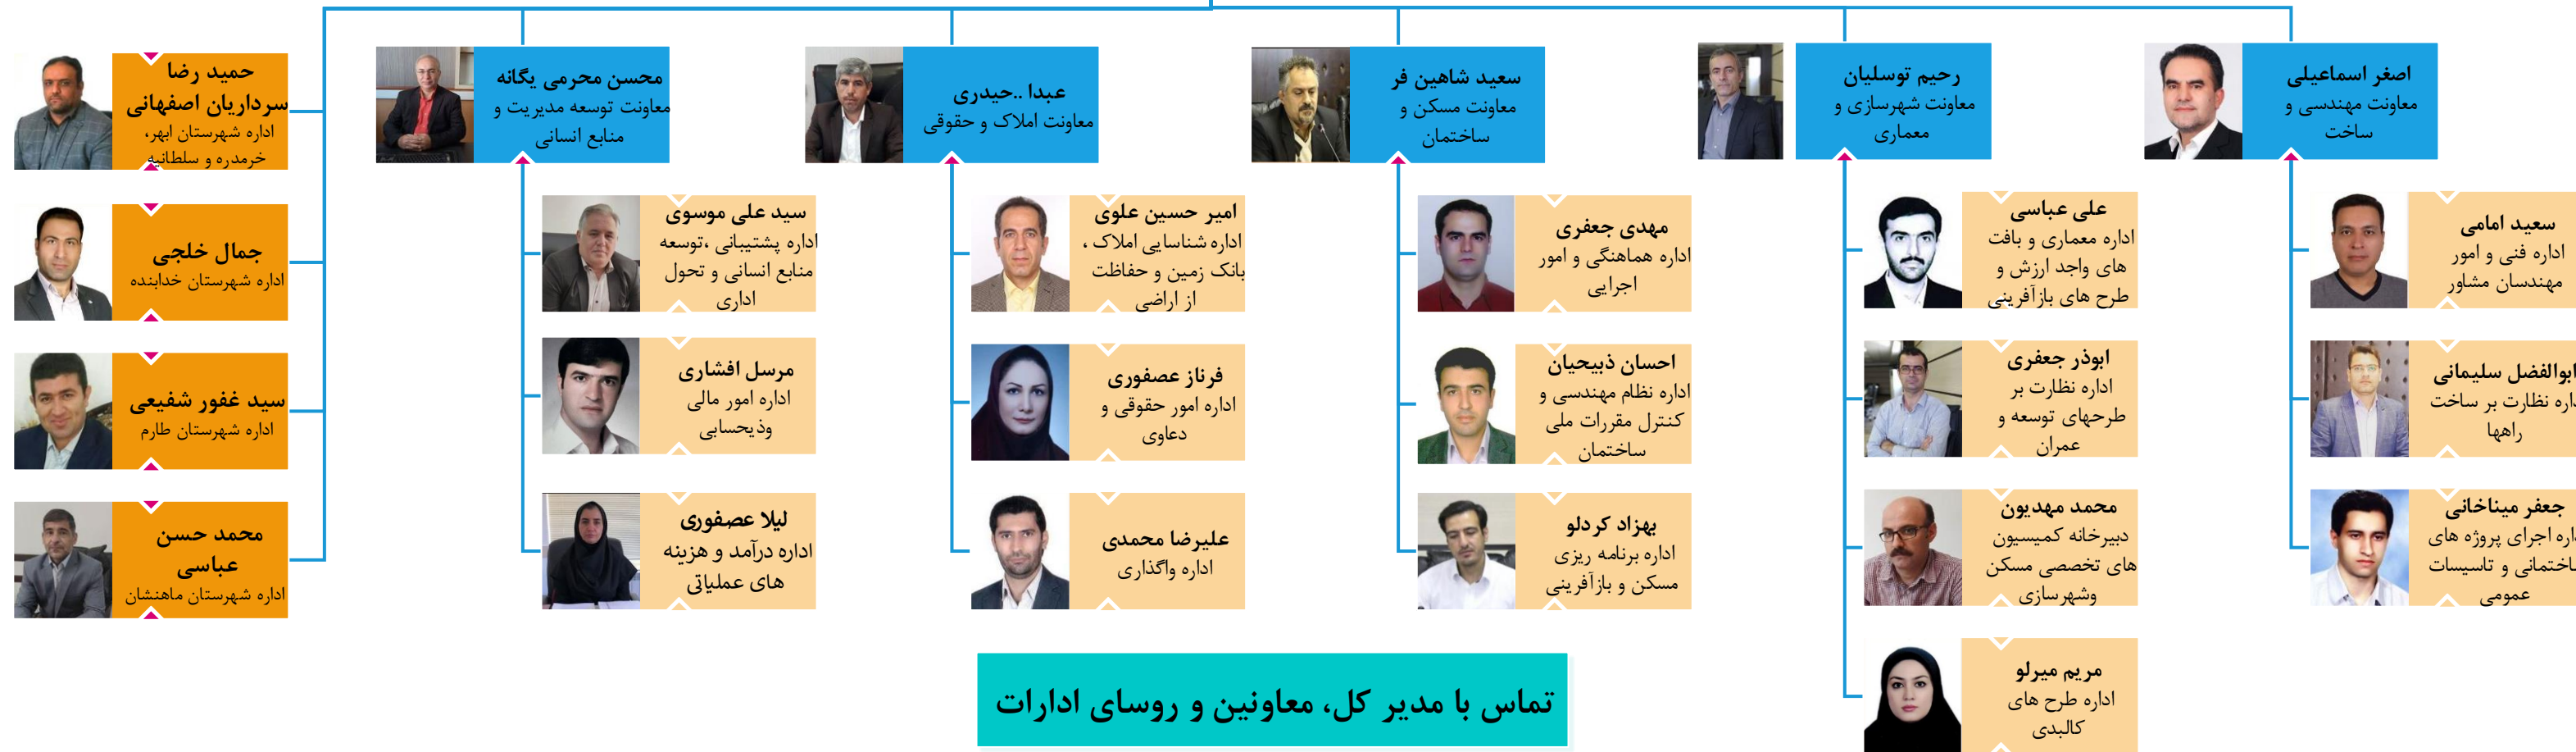

ساختار سازمانی اداره کل راه و شهرسازی استان زنجان

جهت مشاهده اطلاعات، بر روی تصاویر کلیک نمایید.

مسعود بیات منش
مدیر کل

تماس با مدیر کل، معاونین و روسای ادارات